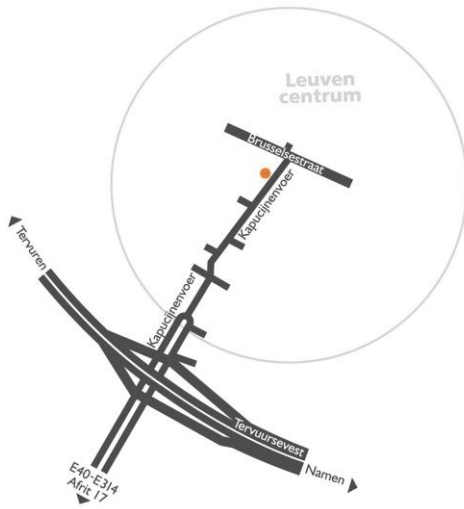

Hoe bereikt u het CGG Vlaams-Brabant Oost vestiging Leuven, Volwassenen & Ouderen

Kapucijnenvoer 16| 3000 Leuven | Tel. 016 85 79 79

met eigen vervoer

via de autosnelweg E40

Tussen afrit 22 en 23 neemt u de autosnelweg E314 en slaat onmiddellijk af richting Leuven. U blijft deze baan volgen tot aan de Leuvense ring. Ook daar rijdt u rechtdoor (onder het viaduct door). Na 800 m is het CGG aan uw linkerhand. U kan parkeren op het nabijgelegen Sint-Jacobsplein.

via de autosnelweg E314

U neemt afrit 17 en rijdt richting Leuven tot aan de stadsring (Brusselsepoort). U rijdt ook daar onder de stadsring rechtdoor naar stadscentrum. Aan het rondpunt neemt u rechts tot aan de verkeerslichten. Daar rijdt u links en na 50 meter ziet u links het Sint-Jacobsplein (= parking). U vervolgt dezelfde richting te voet en op het einde van de straat slaat u linksaf. Het CGG bereikt u na 50 meter aan uw linkerkant.

via de stadsring

Rijdt u aan de buitenzijde van de ring: volg dan de stadsring tot net voorbij de Brusselsepoort waar de bewegwijzering 'UZ Leuven' is aangeduid. U rijdt tot aan en rond de rotonde bij het kunstwerk 'Het Teken'. Na de rotonde rijdt u onder de stadsring door tot aan de verkeerslichten. Aan de verkeerslichten blijft u rechtdoor rijden en ziet u links, na 50 meter, het Sint-Jacobsplein (= parking). U vervolgt dezelfde richting te voet en op het einde van de straat slaat u linksaf. Het CGG bereikt u na 50 meter aan uw linkerkant.

Rijdt u aan de binnenzijde van de ring: volg de stadsring tot net voorbij het kruispunt Tervuursepoort. Vanaf daar volgt u de bewegwijzering 'UZ Leuven'. Op het einde van die straat rijdt u naar rechts tot aan de verkeerslichten. Aan de verkeerslichten blijft u rechtdoor rijden en ziet u links, na 50 meter, het Sint-Jacobsplein (= parking). U vervolgt dezelfde richting te voet en op het einde van de straat slaat u linksaf. Het CGG bereikt u na 50 meter aan uw linkerkant.